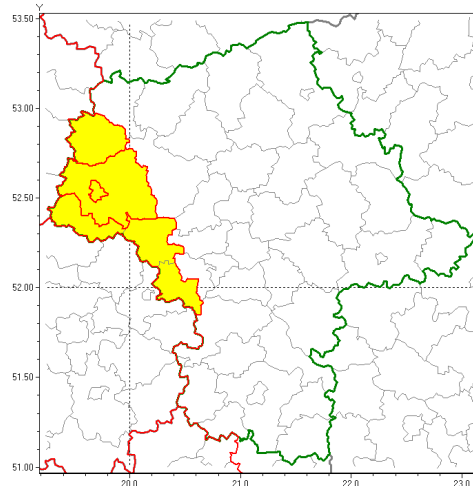

**Zasięg ostrzeżenia w województwie**

Burze z gradem

**Ostrzeżenie meteorologiczne Nr 57**

<b>Nazwa biura</b>	IMGW-PIB Centralne Biuro Prognoz Meteorologicznych w Warszawie
<b>Zjawisko/stopień zagrożenia</b>	Burze z gradem/ 1
<b>Obszar</b>	województwo mazowieckie <b>powiat płocki</b>
<b>Ważność</b>	od godz. 15:00 dnia 16.08.2019 do godz. 21:00 dnia 16.08.2019
<b>Przebieg</b>	Prognozuje się wystąpienie burz z opadami deszczu miejscami od 20 mm do 30 mm oraz porywami wiatru do 70 km/h. Miejscami możliwy grad.
<b>Prawdopodobieństwo wystąpienia zjawiska(%)</b>	80%
<b>Uwagi</b>	Brak.
<b>Dyrektor synoptyk IMGW-PIB</b>	Szymon Ogórek
<b>Godzina i data wydania</b>	godz. 07:25 dnia 16.08.2019
<b>SMS</b>	IMGW-PIB OSTRZEŻA: BURZE Z GRADEM/1 mazowieckie/płocki od 15:00/16.08 do 21:00/16.08.2019 deszcz 30 mm, porywy 70 km/h.