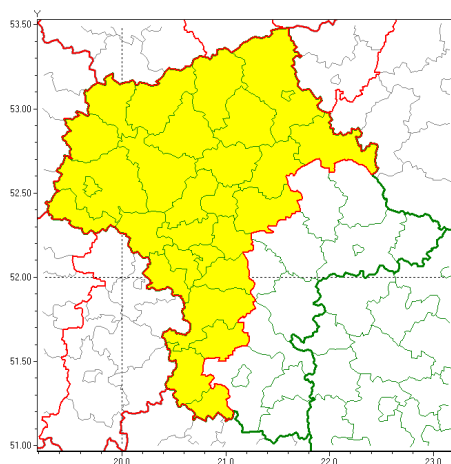

Zasięg ostrzeżeń w województwie

Oblodzenie
2020-12-30 12:47

Gęsta mgła
2020-12-30 12:47

WOJEWÓDZTWO MAZOWIECKIE
OSTRZEŻENIA METEOROLOGICZNE ZBIORCZO NR 198
WYKAZ OBSZARÓW ZUSIĘGOWYCH OSTRZEŻENIA
o godz. 12:47 dnia 30.12.2020

Zjawisko/Stopień zagrożenia	Gęsta mgła/1 ZMIANA
Obszar (w nawiasie numer ostrzeżenia dla powiatu)	powiaty: białobrzegi(96), ciechanowski(87), gostyniński(84), grodziski(87), grójecki(96), legionowski(92), makowski(92), mławski(86), nowodworski(85), ostrołęcki(93), Ostrołęka(93), ostrowski(99), piaseczyński(91), Płock(84), płocki(84), płoński(86), pruszkowski(86), przasnyski(90), przysuski(97), pułtuski(93), sierpecki(79), sochaczewski(86), szydłowiecki(100), Warszawa(87), warszawski zachodni(83), wołomiński(93), wyszkowski(95), uromiński(84), yardowski(88)
Ważność	od godz. 20:00 dnia 30.12.2020 do godz. 08:00 dnia 31.12.2020
Prawdopodobieństwo	80%
Przebieg	Prognozuje się gęste mgły w zasięgu których widzialność wynosi miejscami od 50 m do 200 m, lokalnie mrozem i powodując, na nawierzchnie dróg i chodników stanowią liskie.
SMS	IMGW-PIB OSTRZEŻENIA: MGŁA/1 mazowieckie (29 powiatów) od 20:00/30.12 do 08:00/31.12.2020 mgła widzialność od 50 do 200 m. Dotyczy powiatów: białobrzegi, ciechanowski, gostyniński, grodziski, grójecki, legionowski, makowski, mławski, nowodworski, ostrołęcki, Ostrołęka, ostrowski, piaseczyński, Płock, płocki, płoński, pruszkowski, przasnyski, przysuski, pułtuski, sierpecki, sochaczewski, szydłowiecki, Warszawa, warszawski zachodni, wołomiński, wyszkowski, uromiński i yardowski.
RSO	Woj. mazowieckie (29 powiatów), IMGW-PIB wydał ostrzeżenie pierwszego stopnia o silnych mgłach
Uwagi	Zmiana dotyczy skrócenia okresu ważności ostrzeżenia.