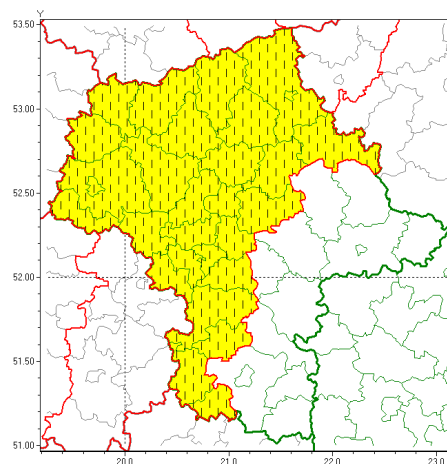

Zasięg ostrzeżeń w województwie

Oblodzenie
2020-12-30 12:47

Gęsta mgła
2020-12-30 12:47

WOJEWÓDZTWO MAZOWIECKIE
OSTRZEŻENIA METEOROLOGICZNE ZBIORCZO NR 198
WYKAZ OBSZARÓW ZUSIĘGOWYCH OSTRZEŻENIA
o godz. 12:47 dnia 30.12.2020

Zjawisko/Stopień zagrożenia	Gęsta mgła/1 ZMIANA
Obszar (w nawiasie numer ostrzeżenia dla powiatu)	powiaty: białobrzegi(96), ciechanowski(87), gostyniński(84), grodziski(87), grójecki(96), legionowski(92), makowski(92), mławski(86), nowodworski(85), ostrołęcki(93), Ostrołęka(93), ostrowski(99), piaseczyński(91), Płock(84), płocki(84), płoński(86), pruszkowski(86), przasnyski(90), przysuski(97), pułtuski(93), sierpecki(79), sochaczewski(86), szydłowiecki(100), Warszawa(87), warszawski zachodni(83), wołomiński(93), wyszkowski(95), uromiński(84), yardowski(88)
Ważność	od godz. 20:00 dnia 30.12.2020 do godz. 08:00 dnia 31.12.2020
Prawdopodobieństwo	80%
Przebieg	Prognozuje się gęste mgły w zasięgu których widzialność wynosi miejscami od 50 m do 200 m, lokalnie mrozem i powodując, na nawierzchnie dróg i chodników stanowią liskie.
SMS	IMGW-PIB OSTRZEŻENIA: MGŁA/1 mazowieckie (29 powiatów) od 20:00/30.12 do 08:00/31.12.2020 mgła widzialność od 50 do 200 m. Dotyczy powiatów: białobrzegi, ciechanowski, gostyniński, grodziski, grójecki, legionowski, makowski, mławski, nowodworski, ostrołęcki, Ostrołęka, ostrowski, piaseczyński, Płock, płocki, płoński, pruszkowski, przasnyski, przysuski, pułtuski, sierpecki, sochaczewski, szydłowiecki, Warszawa, warszawski zachodni, wołomiński, wyszkowski, uromiński i yardowski.
RSO	Woj. mazowieckie (29 powiatów), IMGW-PIB wydał ostrzeżenie pierwszego stopnia o silnych mgłach
Uwagi	Zmiana dotyczy skrócenia okresu ważności ostrzeżenia.